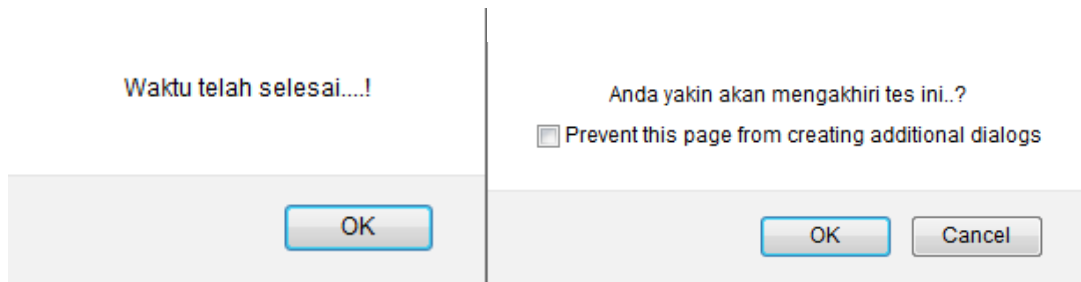

Bila waktu yang telah ditentukan berakhir, maka akan muncul popup/pemberitahuan